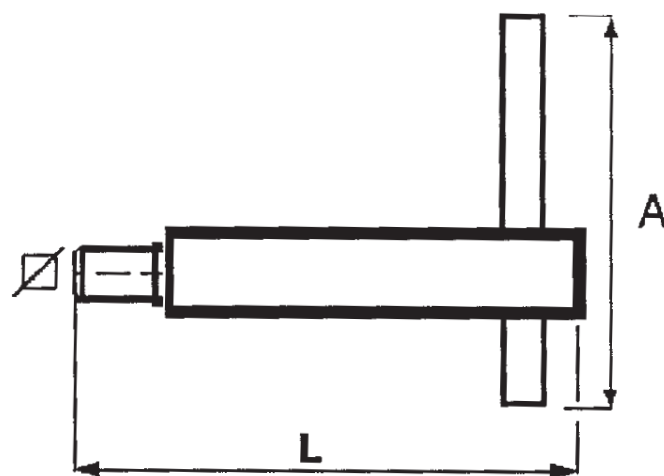

CHIAVI PER AUTOCENTRANTI ANTINFORTUNISTICHE

KEYS FOR SELF-CENTERING CHUCKS SAFETY TYPE

Materiale: C45
 Material: C45.

□	L	A	⚖ kg
7	130	300	0,530
8	130	250	0,510
9	130	300	0,400
10	130	330	0,640
11	130	330	0,630
12	130	330	0,800
13	130	330	0,800
14	130	330	0,810
15	130	300	0,790
16	130	400	0,990
17	130	350	0,880
18	130	350	0,950